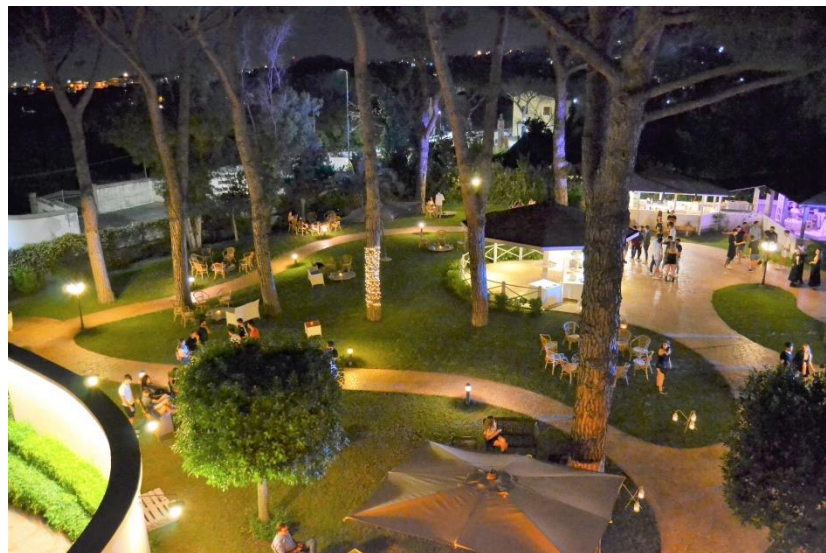

# LA NOSTRA STRUTTURA

Il "Domus Park Hotel" si trova in un contesto paesaggistico molto affascinante, a pochissimi km dal centro di Frascati, in posizione collinare con vista su Roma. La struttura dispone di ristorante interno, hall attrezzata con divani e tv, bar con veranda sul parco, sala riunioni e sale per eventi, ampio parcheggio, parco di 5000 mq con piscina ornamentale, dove cenare all'aperto durante l'estate...

L'area esterna immersa nel verde e nella tranquillità, è a vostra disposizione durante la bella stagione per giornate all'insegna del buon cibo e della convivialità.

E' possibile allestire il parco per varie fasi del vostro evento.

Il posto ideale per ogni momento della vostra giornata, dove il must è bere bene e sentirsi a casa, in uno spazio da vivere liberamente sia in interno che in esterno, nella comoda veranda che affaccia sul nostro parco.