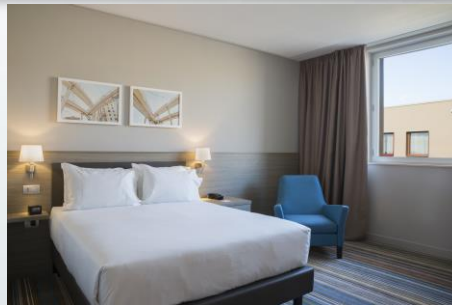

Ideale per degustare la nostra cucina internazionale con amici o parenti o durante incontri di lavoro.

Hampton by Hilton Rome East Sala Colazione

La nostra colazione a buffet offre una vasta gamma di piatti caldi e freddi come uova, pancetta, fagioli, salsicce, torte fatte in casa, pane fresco e tostato, pasticcini, waffle, yogurt, cereali e frutta fresca. Include anche caffè e succhi illimitati.

Hampton by Hilton Rome East Ristorante, Bar and 24/7 Snack Hub

Hampton by Hilton Rome East

Camere da letto

148 Camere:

- **Stile moderno e innovativo** (appr. 21mq)
- **Camere Non Fumatori**
- **Presa internazionale e USB presenti** in ogni stanza
- **Camere Matrimoniali/Doppie con poltrona o divano letto**
- **Set di Te' e Caffè gratuiti**
- **Scrivania e connessione Wi-Fi gratuita** in ogni stanza
- **TV con 80 canali nazionali ed internazionali**

Hampton by Hilton Rome East

Attrazioni turistiche

Hampton by Hilton Rome East

Camere da Letto

32 Queen Family Rooms

75 Queen Rooms

41 Twin Rooms

Bagno con ampio box doccia